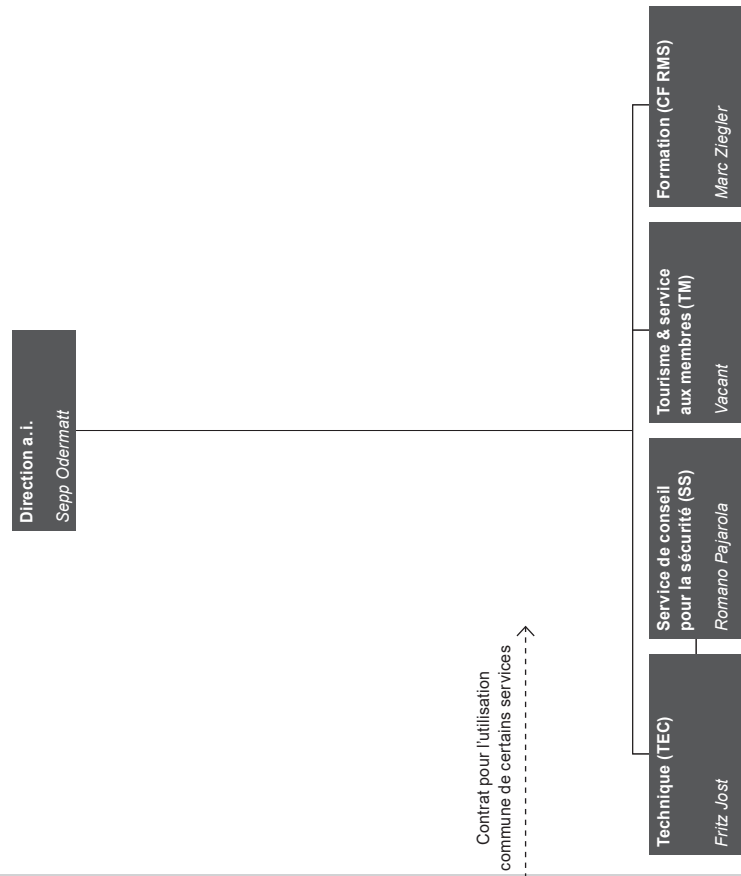

# Organigramme des secrétariats de l'UTP, ch-direct et de RMS

1. août 2019

Divisions transversales

ch-direct

UTP

RMS

**ch-direct**

Direkter Verkehr Schweiz  
Service direct suisse  
Servizio diretto svizzero  
Servetsch direct Svizra